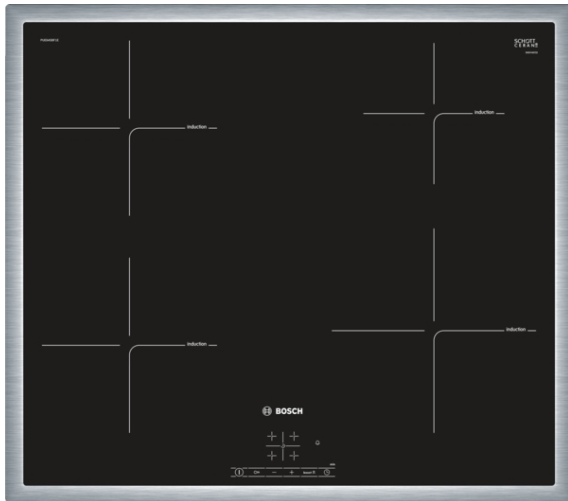

**Serie | 4 котлони**
**PUE645BF1E**
**Индукционен**
**Стъклокерамичен плот 60 см**

**Готварски плот с индукционни котлони:  
готвите бързо, чисто и безопасно, като  
използвате много малко енергия.**

- **TouchSelect:** избор на желаната готварска зона и лесно настройване на необходимата степен на мощност.
- **Цяла рямка:** плоската, обточваща рамка от неръждаема стомана е идеална за монтаж във вече съществуващ отвор в работния плот.
- **Таймер с функция изключване:** изключва избраната готварска зона след настроеното време.
- **Индукция:** бързо, прецизно готвене, лесно почистване и нисък енергиен разход.
- **PowerBoost:** по-бързо нагряване с до 50% повече мощност.

**Техническа информация**

име/семејство на продукта :	Зона за готвене, керамична
Вид монтаж :	Вграден
източник на енергия :	Електрически
брой зони за готвене, използвани едновременно :	4
р-ри на нишата за монтаж (В x Ш x Д) :	55 x 560-560 x 490-500
широчина на продукта (mm) :	583
размери на уреда (mm) :	55 x 583 x 513
размери на опакован уред (В x Ш x Д) (mm) :	126 x 603 x 753
Нето тегло (kg) :	11,0
бруто тегло (kg) :	12,0
индикатор на остатъчната топлина :	Отделен
местоположение на панела за управление :	Предна част на плот
материал на основната повърхност :	стъклокерамика
цвят на повърхността :	неръждаема стомана, черен
цвят на рамката :	неръждаема стомана
сертификати за одобрение :	AENOR, CE
Дължина на захранващия кабел (cm) :	110
EAN код :	4242002870663
мощност на първи реотан (kW) :	1.8
мощност на трети реотан (kW) :	1.8
мощност на пети реотан (kW) :	1.4
мощност на седми реотан (kW) :	2.2
мощност на електрическата връзка (W) :	3700
Енергия (A) :	16
напрежение :	220-240
честота (Hz) :	60; 50